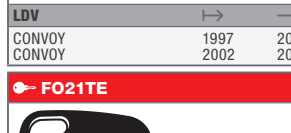

For/Per/Für/Pour/Para:

LDV	→	→
CONVOY	1997	2001
CONVOY	2002	2006

FO21TE	→	→