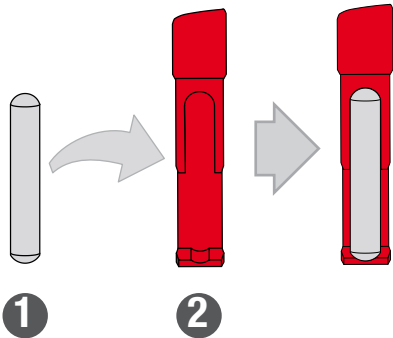

Transponder components / Componenti Transponder / Transponderkomponenten / Composants Transpondeur / Componentes Transponder / Componentes Transponder

Code / Codice / Código: **C03313**

1 GTI Transponder Transponder GTI Transponder GTI Transpondeur GTI Transponder GTI Transponder GTI	2 Transponder adapter Adattatore transponder Transponder adapter Adaptateur pour transpondeur Adaptador para transponder Adaptador para transponder