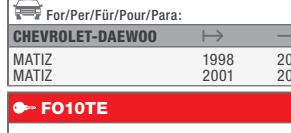

For/Per/Für/Pour/Para:

CHEVROLET-DAEWOO	→	→
MATIZ	1998	2000
MATIZ	2001	2005

FO10TE	→	→